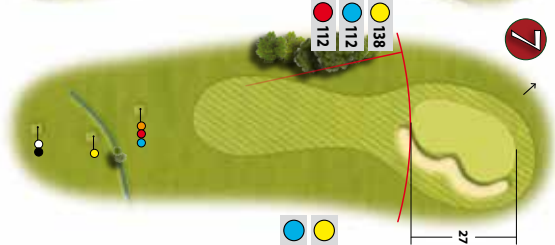

ScoreGuide®
BY COURTESY

Fairwayplattor:
 ● 100 meter
 ● 150 meter
 - till centum green

SCOREGUIDE

Samtliga mått på häikartorna är i meter mätt från utslagsplatsen respektive greenens framkant till mätpunkterna. Utveckla din golf genom att lära dig hur långt du slår. Minimera riskerna för varje slag genom att avgöra hur långt du som mest kan slå för att inte hamna i ett hinder eller vad du bör slå för att nå förbi.

SKOGBERGA 12 HÅL - norra Stockholms första 12 hålsbana, en utmaning centralt i Täby.

Spelare		Speleform		Spelhandicap		Starttid							
Tävling		Tee		Exakt hcp		Datum							
Längd i meter													
Hål	Svart	Vit	Gul	Blå	Röd	Orange	Par	Erh. slag	Score	Poäng	Erh. slag	Score	Poäng
1	280	280	260	213	213	213	4	5					
2	492	492	459	367	367	330	5	8					
3	495	495	472	382	382	347	5	3					
4	276	276	258	258	209	209	4	7					
5	148	148	130	110	110	110	3	9					
6	575	490	490	401	401	338	5	2					
Ut	2266	2181	2069	1731	1682	1547	26	Ut					

Längd i meter														Markör			
Hål	Svart	Vit	Gul	Blå	Röd	Orange	Par	Index	Erh. slag	Score	Poäng	Erh. slag	Score	Poäng	Erh. slag	Score	Poäng
7	184	184	152	126	126	126	3	4									
8	406	344	290	290	227	227	4	6									
9	111	111	111	111	87	87	3	11									
10	270	270	270	270	220	220	4	10									
11	407	407	407	383	383	309	5	1									
12	246	246	225	225	186	186	4	12									
In	1624	1562	1455	1405	1229	1155	23	In									
Ut	2266	2140	2069	1731	1682	1547	26	Ut									
Tot	3890	3702	3524	3136	2911	2702	49	Tot									
Vårda våra greener -lägg ditt nedslagsmärke!																	
Markörens Golf-ID									Spelarens Golf-ID								
Markörens signatur									Spelarens signatur								
RESULTAT									RESULTAT								