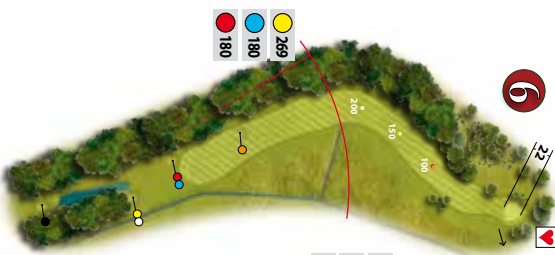

ScoreGuide®
BY COURTESY

Fairwayplattor:
 ● 100 meter
 ● 150 meter
 - till centum green

SCOREGUIDE

Samtliga mått på häikartorna är i meter mätt från utslagsplatsen respektive greenens framkant till mätpunkterna. Utveckla din golf genom att lära dig hur långt du slår. Minimera riskerna för varje slag genom att avgöra hur långt du som mest kan slå för att inte hamna i ett hinder eller vad du bör slå för att nå förbi.

SKOGBERGA 12 HÅL - norra Stockholms första 12 hålsbana, en utmaning centralt i Täby.

Spelare		Speleform		Spelhandicap		Starttid							
Tävling		Tee		Exakt hcp		Datum							
Längd i meter													
Hål	Svart	Vit	Gul	Blå	Röd	Orange	Par	Erh. slag	Score	Poäng	Erh. slag	Score	Poäng
1	280	280	260	213	213	213	4	5					
2	492	492	459	367	367	330	5	8					
3	495	495	472	382	382	347	5	3					
4	276	276	258	258	209	209	4	7					
5	148	148	130	110	110	110	3	9					
6	575	490	490	401	401	338	5	2					
Ut	2266	2181	2069	1731	1682	1547	26	Ut					

Längd i meter														Markör			
Hål	Svart	Vit	Gul	Blå	Röd	Orange	Par	Index	Erh. slag	Score	Poäng	Erh. slag	Score	Poäng	Erh. slag	Score	Poäng
7	184	184	152	126	126	126	3	4									
8	406	344	290	290	227	227	4	6									
9	111	111	111	111	87	87	3	11									
10	270	270	270	270	220	220	4	10									
11	407	407	407	383	383	309	5	1									
12	246	246	225	225	186	186	4	12									
In	1624	1562	1455	1405	1229	1155	23	In									
Ut	2266	2140	2069	1731	1682	1547	26	Ut									
Tot	3890	3702	3524	3136	2911	2702	49	Tot									
Vårda våra greener -lägg ditt nedslagsmärke!																	
Markörens Golf-ID									Spelarens Golf-ID								
Markörens signatur									Spelarens signatur								
RESULTAT									RESULTAT								