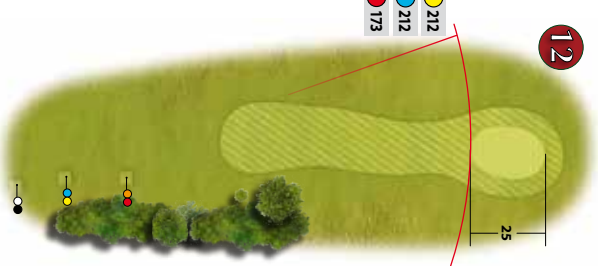

ScoreGuide®
BY COURTESY

Fairwayplattor:
 ● 100 meter
 ● 150 meter
 - till centum green

SCOREGUIDE

Samtliga mått på häikartorna är i meter mätt från utslagsplatsen respektive greenens framkant till mätpunkterna. Utveckla din golf genom att lära dig hur långt du slår. Minimera riskerna för varje slag genom att avgöra hur långt du som mest kan slå för att inte hamna i ett hinder eller vad du bör slå för att nå förbi.

SKOGBERGA 12 HÅL - norra Stockholms första 12 hålsbana, en utmaning centralt i Täby.

Spelare		Speleform		Spelhandicap		Starttid							
Tävling		Tee		Exakt hcp		Datum							
Längd i meter													
Hål	Svart	Vit	Gul	Blå	Röd	Orange	Par	Erh. slag	Score	Poäng	Erh. slag	Score	Poäng
1	280	280	260	213	213	213	4	5					
2	492	492	459	367	367	330	5	8					
3	495	495	472	382	382	347	5	3					
4	276	276	258	258	209	209	4	7					
5	148	148	130	110	110	110	3	9					
6	575	490	490	401	401	338	5	2					
Ut	2266	2181	2069	1731	1682	1547	26	Ut					

Längd i meter														Markör			
Hål	Svart	Vit	Gul	Blå	Röd	Orange	Par	Index	Erh. slag	Score	Poäng	Erh. slag	Score	Poäng	Erh. slag	Score	Poäng
7	184	184	152	126	126	126	3	4									
8	406	344	290	290	227	227	4	6									
9	111	111	111	111	87	87	3	11									
10	270	270	270	270	220	220	4	10									
11	407	407	407	383	383	309	5	1									
12	246	246	225	225	186	186	4	12									
In	1624	1562	1455	1405	1229	1155	23	In									
Ut	2266	2140	2069	1731	1682	1547	26	Ut									
Tot	3890	3702	3524	3136	2911	2702	49	Tot									
Vårda våra greener -lägg ditt nedslagsmärke!																	
Markörens Golf-ID									Spelarens Golf-ID								
Markörens signatur									Spelarens signatur								
RESULTAT									RESULTAT								