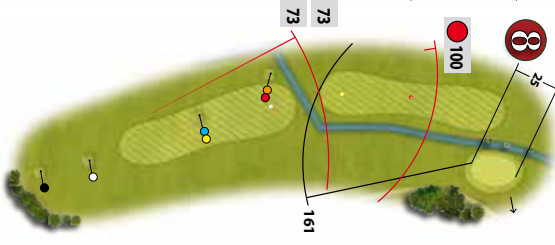

ScoreGuide®
BY COURTESY

Fairwayplattor:
 ● 100 meter
 ● 150 meter
 - till centum green

SCOREGUIDE

Samtliga mått på häikartorna är i meter mätt från utslagsplatsen respektive greenens framkant till mätpunkterna. Utveckla din golf genom att lära dig hur långt du slår. Minimera riskerna för varje slag genom att avgöra hur långt du som mest kan slå för att inte hamna i ett hinder eller vad du bör slå för att nå förbi.

SKOGBERGA 12 HÅL - norra Stockholms första 12 hålsbana, en utmaning centralt i Täby.

Spelare		Speleform		Spelhandicap		Starttid							
Tävling		Tee		Exakt hcp		Datum							
Längd i meter													
Hål	Svart	Vit	Gul	Blå	Röd	Orange	Par	Erh. slag	Score	Poäng	Erh. slag	Score	Poäng
1	280	280	260	213	213	213	4	5					
2	492	492	459	367	367	330	5	8					
3	495	495	472	382	382	347	5	3					
4	276	276	258	258	209	209	4	7					
5	148	148	130	110	110	110	3	9					
6	575	490	490	401	401	338	5	2					
Ut	2266	2181	2069	1731	1682	1547	26	Ut					

Längd i meter														Markör			
Hål	Svart	Vit	Gul	Blå	Röd	Orange	Par	Index	Erh. slag	Score	Poäng	Erh. slag	Score	Poäng	Erh. slag	Score	Poäng
7	184	184	152	126	126	126	3	4									
8	406	344	290	290	227	227	4	6									
9	111	111	111	111	87	87	3	11									
10	270	270	270	270	220	220	4	10									
11	407	407	407	383	383	309	5	1									
12	246	246	225	225	186	186	4	12									
In	1624	1562	1455	1405	1229	1155	23	In									
Ut	2266	2140	2069	1731	1682	1547	26	Ut									
Tot	3890	3702	3524	3136	2911	2702	49	Tot									
Vårda våra greener -lägg ditt nedslagsmärke!																	
Markörens Golf-ID									Spelarens Golf-ID								
Markörens signatur									Spelarens signatur								
RESULTAT									RESULTAT								